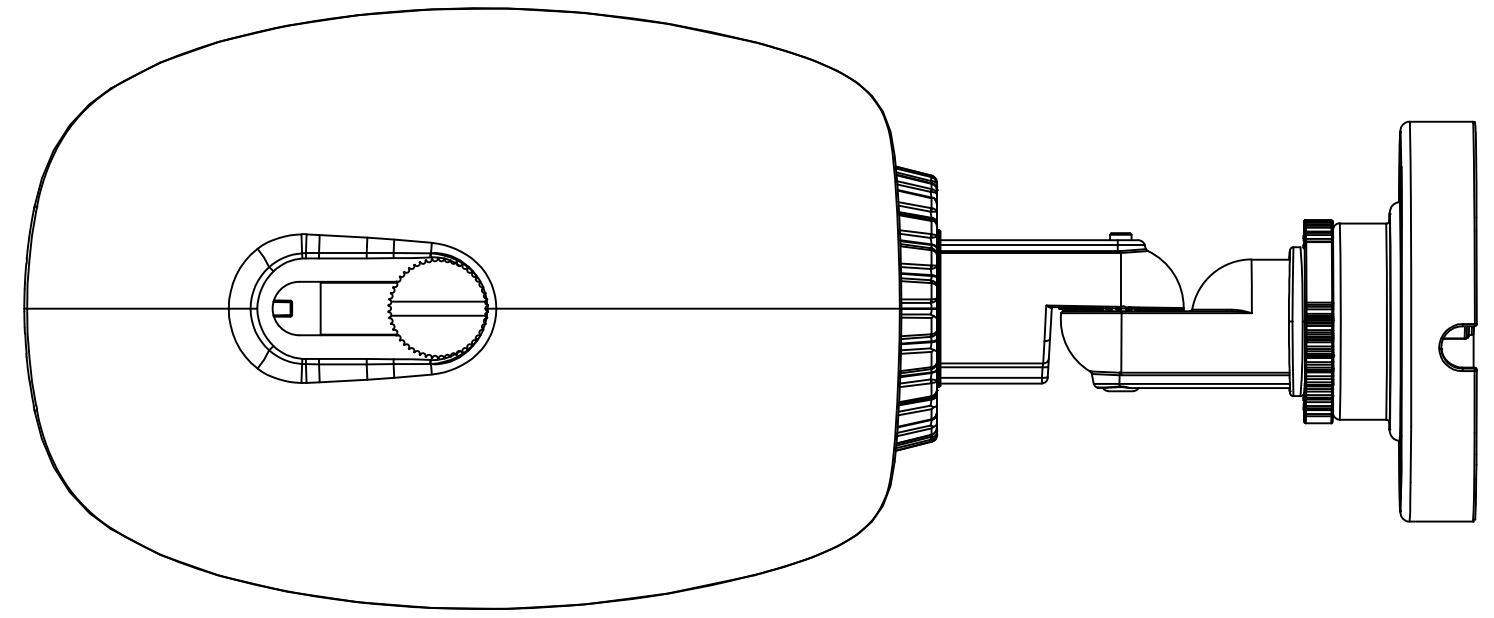

Перв. примеч.

Справ. №

Подп. дата

Инв. № дубл.

Взам. инв. №

Подп. и дата

Инв. № подл.