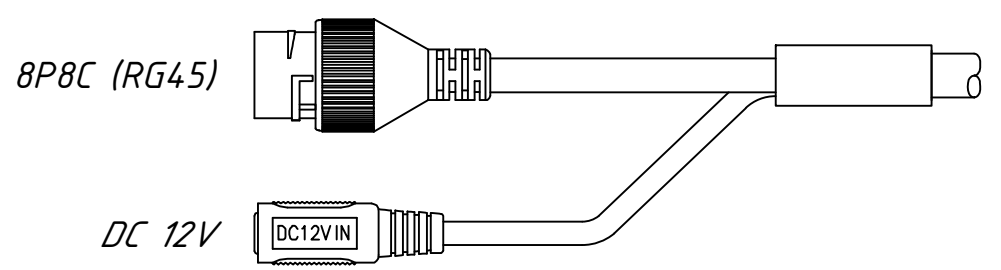

Перв. примеч.

Справ. №

Подп. дата

Инв. № дубл.

Взам. инв. №

Подп. и дата

Инв. № подл.