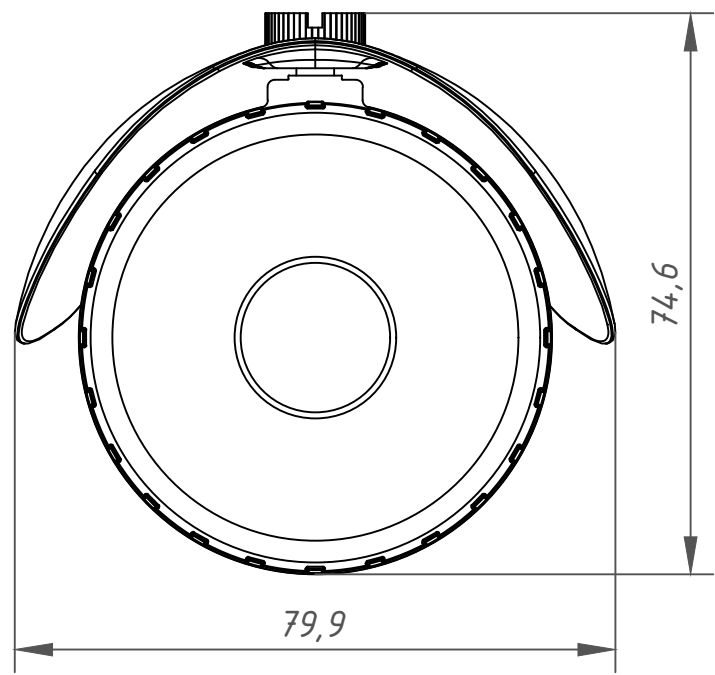

Перв. примеч.

Справ. №

Подп. дата

Инв. № дубл.

Взам. инв. №

Подп. и дата

Инв. № подл.